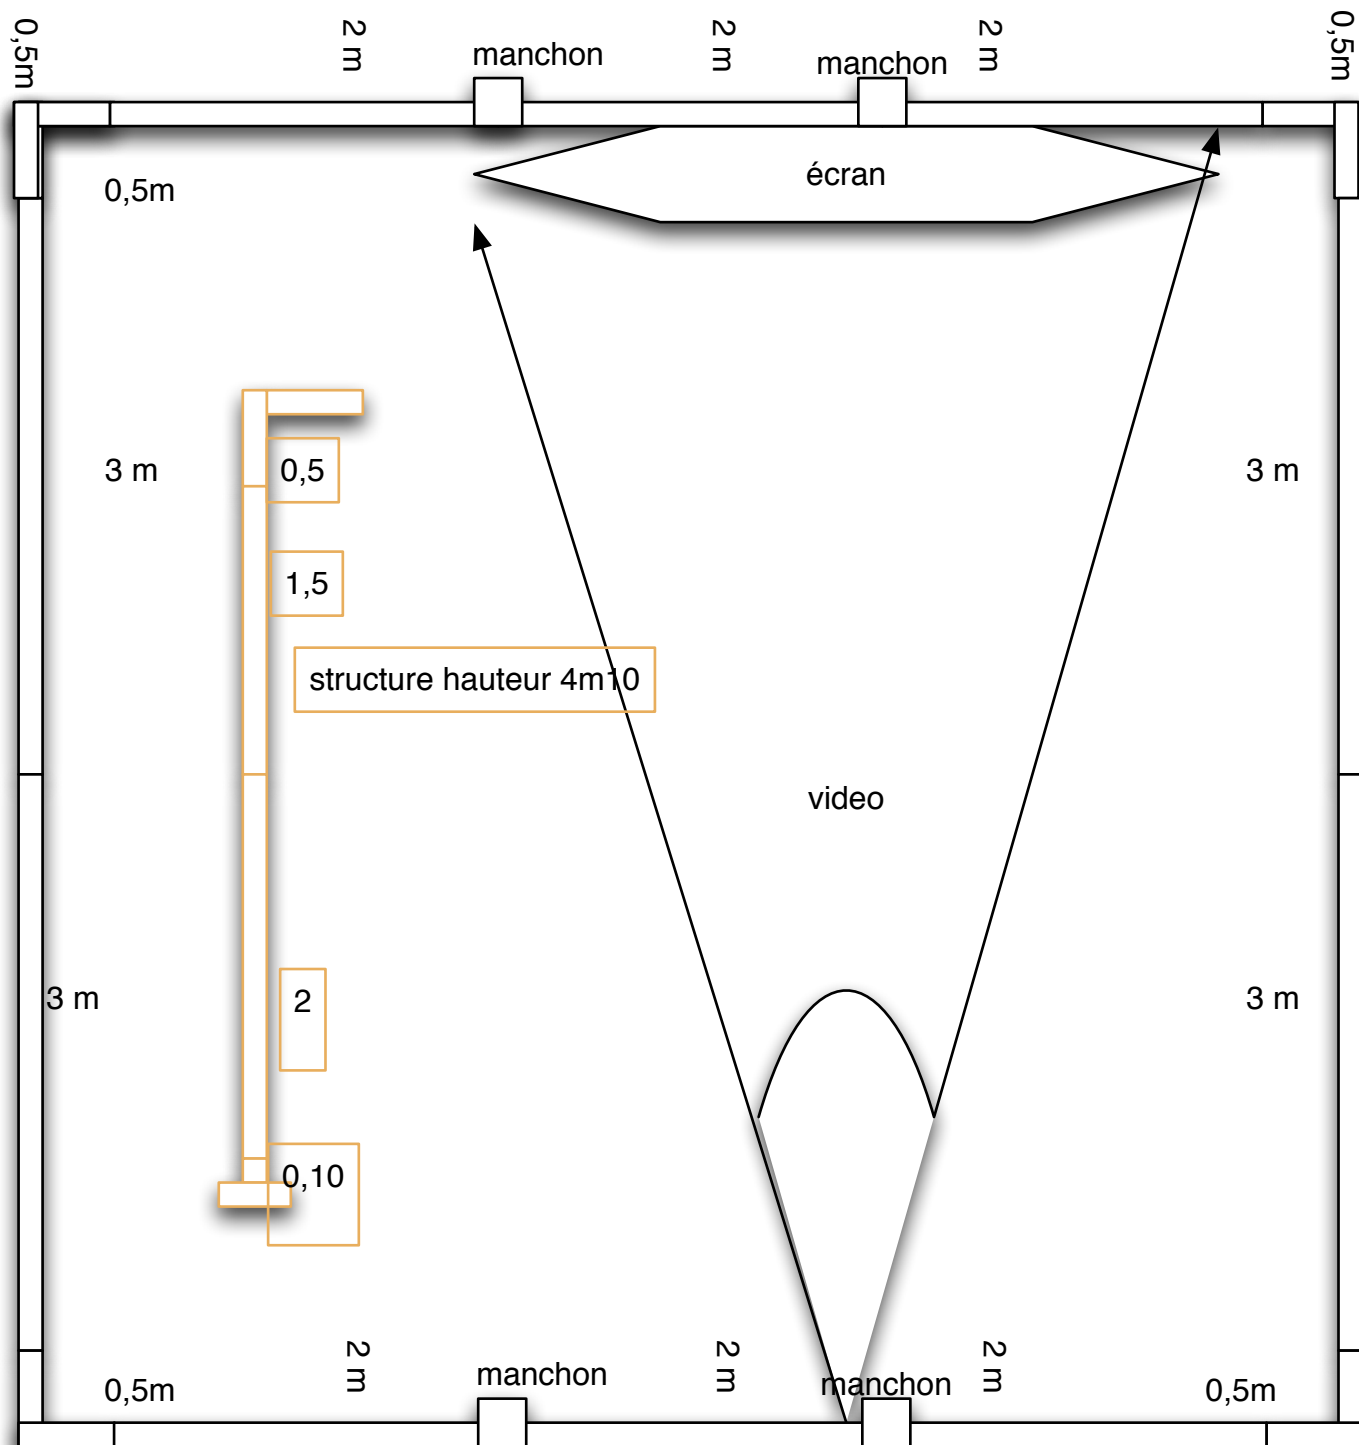

Plan au sol Concaténation
 hauteur sous accroches mini 4 metres

- 1 prise 240 V16 A pour le son et l'informatique
- 1 prise 240 V16 A pour la lumière d'accueil
- salle totalement noire
- Video projecteur 6000 lumens peu bruyant
- son et informatique amenés par la Compagnie

structure 7m carrée vidéoprojecteur 5 kilo écran 5 kilo

shéma Technique Matériel