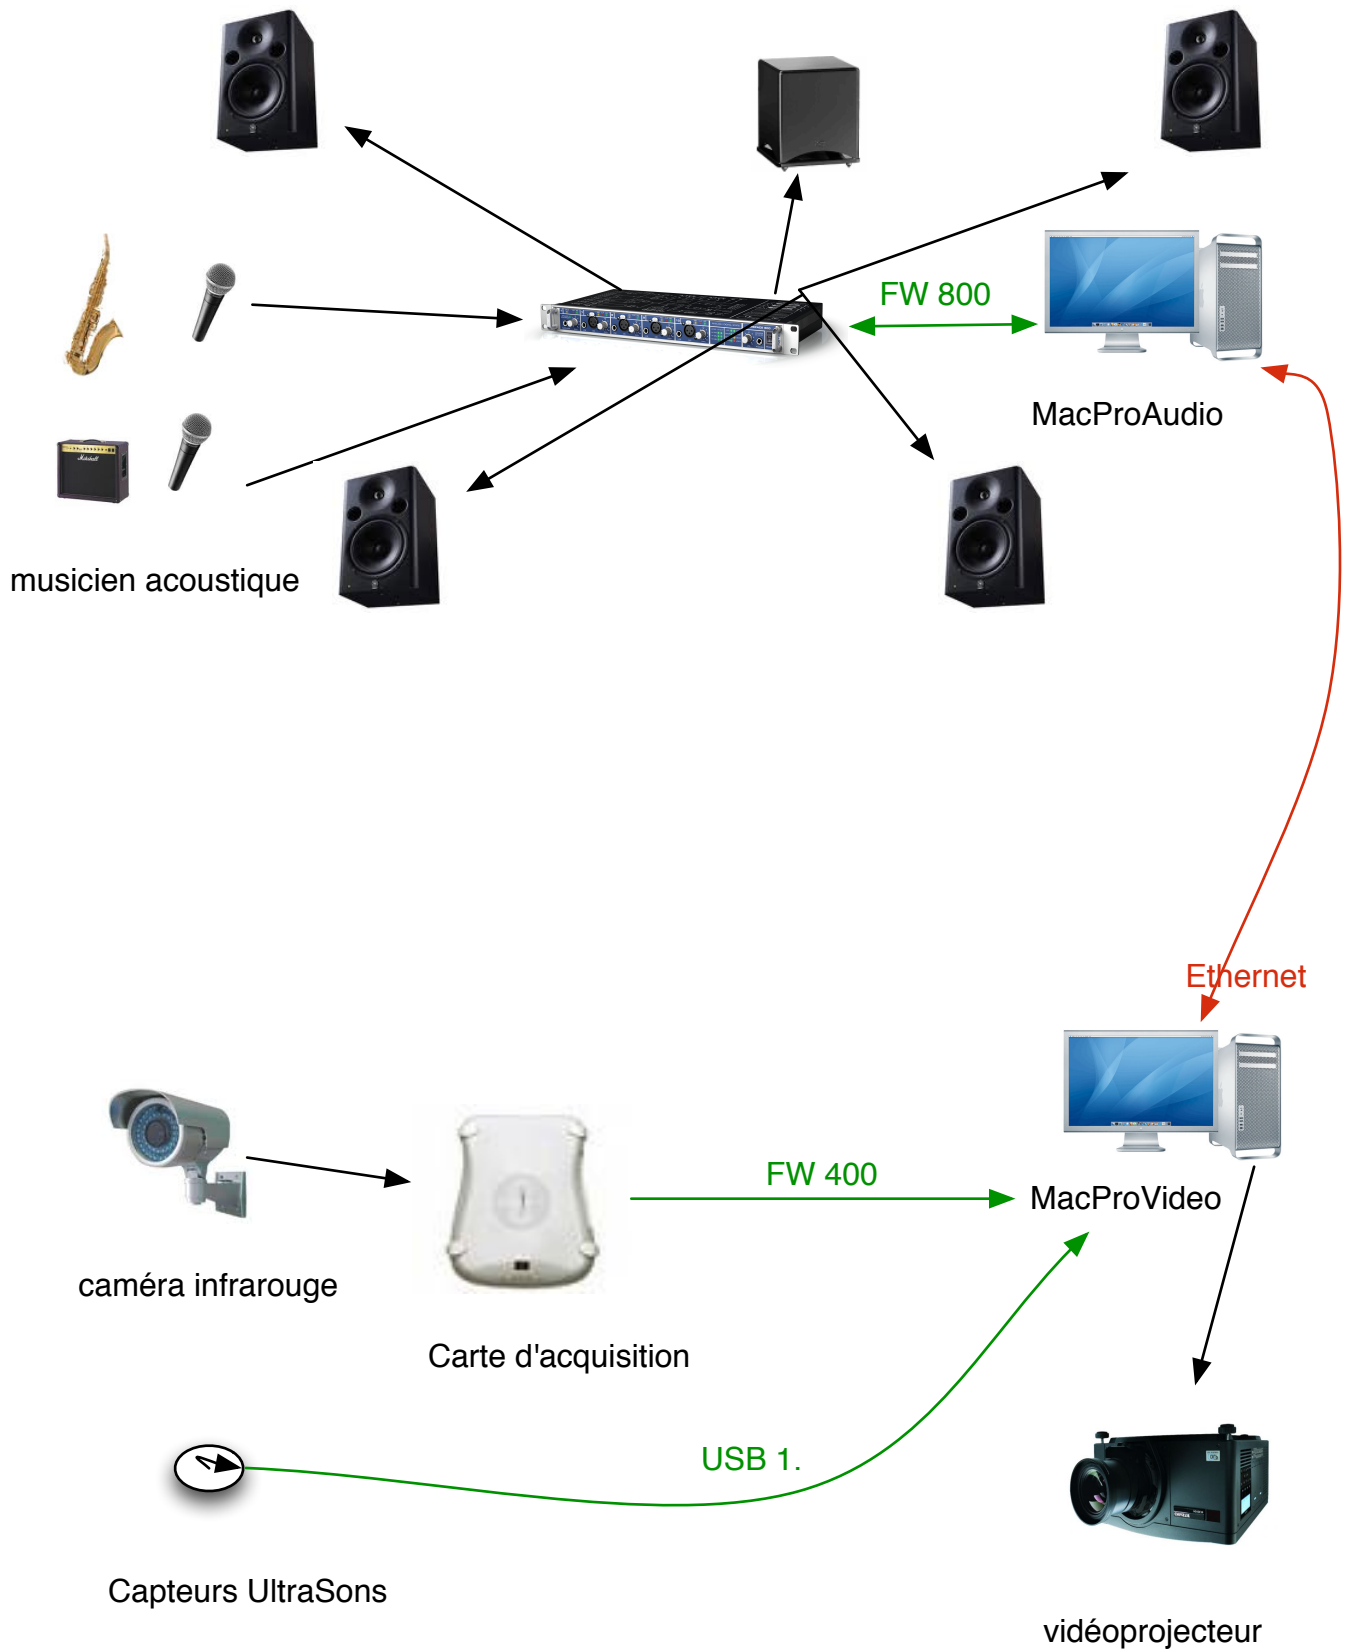

Plan au sol Concaténation
 hauteur sous accroches mini 4 metres

- 1 prise 240 V16 A pour le son et l'informatique
- 1 prise 240 V16 A pour la lumière d'accueil
- salle totalement noire
- Video projecteur 6000 lumens peu bruyant
- son et informatique amenés par la Compagnie

structure 7m carrée vidéoprojecteur 5 kilo écran 5 kilo

shéma Technique Matériel